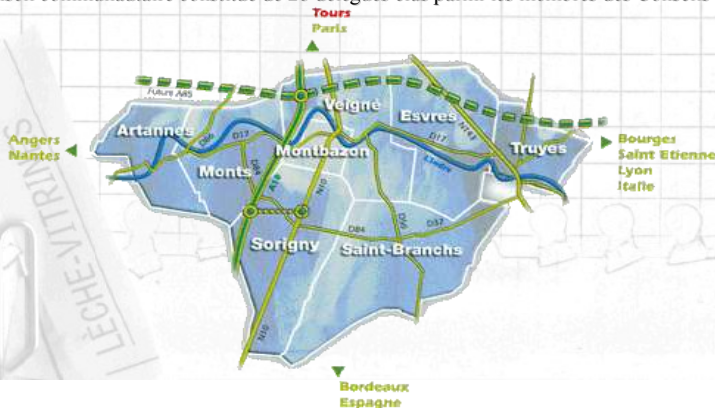

La CCVI, c'est quoi ?

Créée au 1er janvier 2001, la Communauté de Communes du Val de l'Indre (CCVI) regroupe huit communes et 30 882 habitants : Artannes sur Indre, Monts, Sorigny, Saint Branchs, Montbazon, Veigné, Esvres sur Indre et Truyes.

La CCVI exerce en lieu et place de ses Communes membres les compétences suivantes : Développement économique, Aménagement de l'espace communautaire, Politique du logement social, Elimination des déchets des ménages et assimilés, Insertion – Petite enfance – Jeunesse, Equipements sportifs et culturels, Tourisme

- Le Président, **Jacques DURAND**, Maire de MONTS
- Un bureau constitué du Président et 7 Vice-Présidents Jean-Claude LANDRÉ, Bernard BOURINEAU, Lucie DEGAIL, Pascal HOULARD, Jacques DURAND, Patrick MICHAUD, Bernard REVÊCHE, Alain ESNAULT.
- Un conseil communautaire constitué de 28 délégués élus parmi les membres des Conseils Municipaux.